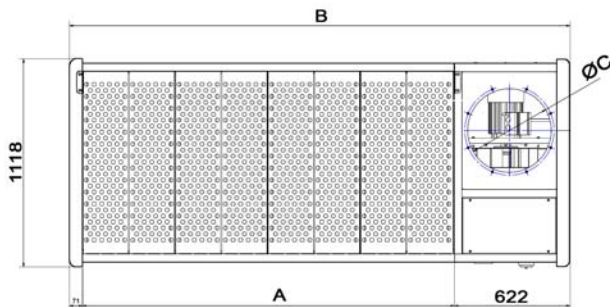

STANDARD

Piano aspirante in acciaio zincato con protezione superiore in feltro
Plan aspirant en tôle galvanisée avec protection supérieure en feutre
Suction top in galvanised sheet metal with felt layer upper protection
Saugende Arbeitsfläche aus verzinktem Blech mit Schutz-Nadelfilz
Base de aspiración en acero galvanizado con protección superior en fieltro

OPTIONAL

Parete aspirante con luce
Paroi aspirante avec lumière
Suction wall with light
Saugwand und Beleuchtung
Pared aspirante con luz