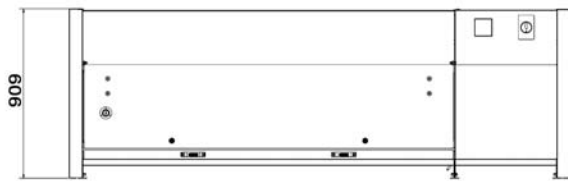

DIMENSIONI - DIMENSIONS - DIMENSIONS
ABMESSUNGEN - DIMENSIONES (mm)

	A	B	ØC
POLIWOOD DF 1500	1500	2195	420
POLIWOOD DF 2000	2000	2695	450
POLIWOOD DF 2500	2500	3195	450

STANDARD

Piano aspirante in acciaio zincato con protezione superiore in feltro
Plan aspirant en tôle galvanisée avec protection supérieure en feutre
Suction top in galvanised sheet metal with felt layer upper protection
Saugende Arbeitsfläche aus verzinktem Blech mit Schutz-Nadelfilz
Base de aspiración en acero galvanizado con protección superior en fieltro

OPTIONAL

Parete aspirante con luce
Paroi aspirante avec lumière
Suction wall with light
Saugwand und Beleuchtung
Pared aspirante con luz

OPTIONAL

ESTINTORE da definire in base all'applicazione
EXTINCTEUR être définie par l'application
FIRE EXTINGUISHER to be sized on application
FEUERLOSCHER je nach anwendung
EXTINTORE en función de la aplicación